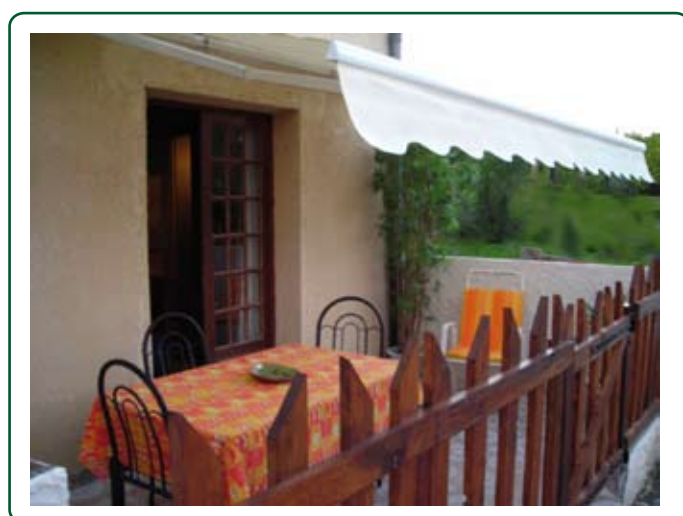

TARIF 2011	Haute saison juillet-août-septembre	Moyenne saison mai et juin	Haute saison autres périodes
Prix par semaine	490 €	300 €	240 €