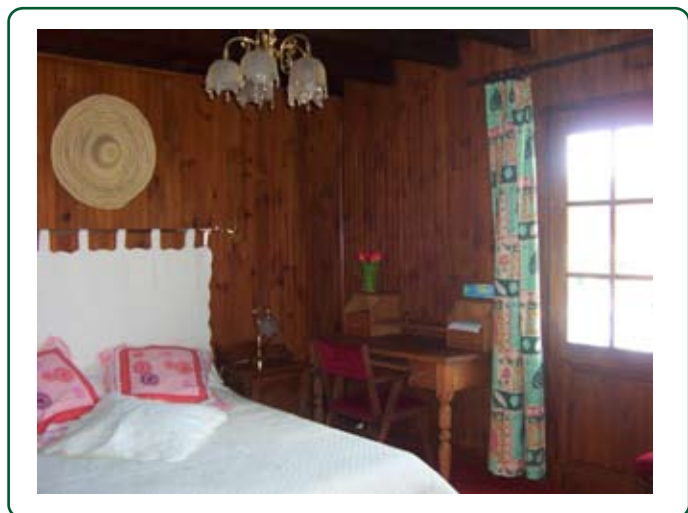

Quelques photos...

TARIF 2011

Prix par nuit, petit déjeuner inclus : 56 €

Menu : de 15 à 25 €